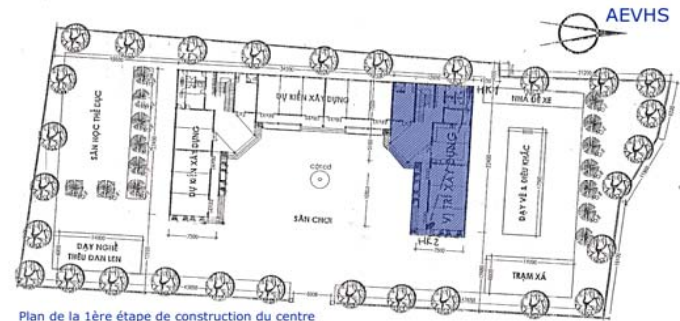

Adresse de l'implantation de notre projet:

Adresse du centre d'accueil

DIÊN THO TỘC

Hameau Ngu Tây, Commune de Thuy An
Province de Thua Thiên, Hue

à 15 km du centre de la la ville de Hue